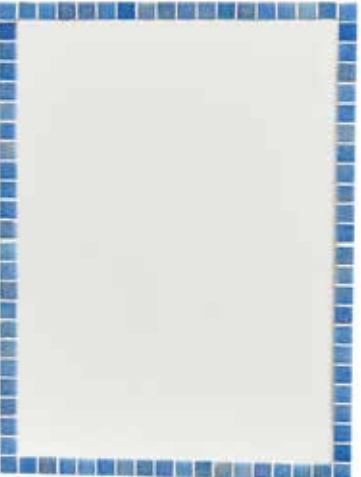

# QUAT

Medidas: 45 cm ancho x 59,4 cm alto

ESPEJO QUAT GREEN 6

ESPEJO QUAT AQUAMARINE

ESPEJO QUAT BLUE 3

ESPEJO QUAT BLUE 6