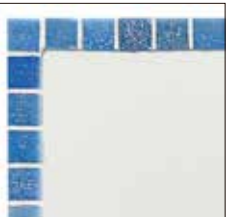

## ESPEJOS MOSAICOS

---

ESPEJO DUET AQUAMARINE

ESPEJO DUET MINI ALUM

ESPEJO DUET VARANASI

# QUAT

Medidas: 45 cm ancho x 59,4 cm alto

ESPEJO QUAT GREEN 6

ESPEJO QUAT AQUAMARINE

ESPEJO QUAT BLUE 3

ESPEJO QUAT BLUE 6