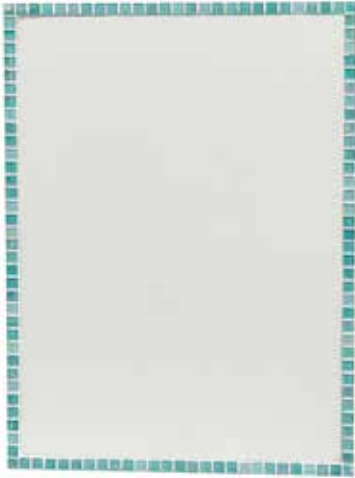

## ESPEJOS MOSAICOS

---

ESPEJO DUET AQUAMARINE

ESPEJO DUET MINI ALUM

ESPEJO DUET VARANASI

# QUAT

Medidas: 45 cm ancho x 59,4 cm alto

ESPEJO QUAT GREEN 6

ESPEJO QUAT AQUAMARINE

ESPEJO QUAT BLUE 3

ESPEJO QUAT BLUE 6