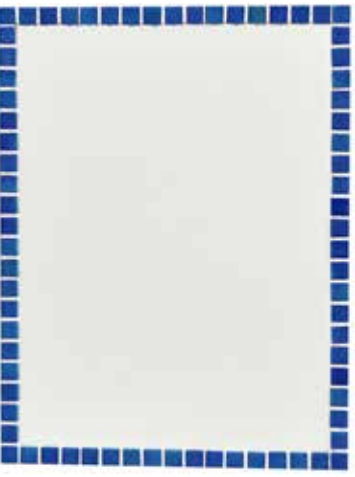

## ESPEJOS MOSAICOS

---

ESPEJO DUET AQUAMARINE

ESPEJO DUET MINI ALUM

ESPEJO DUET VARANASI

# QUAT

Medidas: 45 cm ancho x 59,4 cm alto

ESPEJO QUAT GREEN 6

ESPEJO QUAT AQUAMARINE

ESPEJO QUAT BLUE 3

ESPEJO QUAT BLUE 6