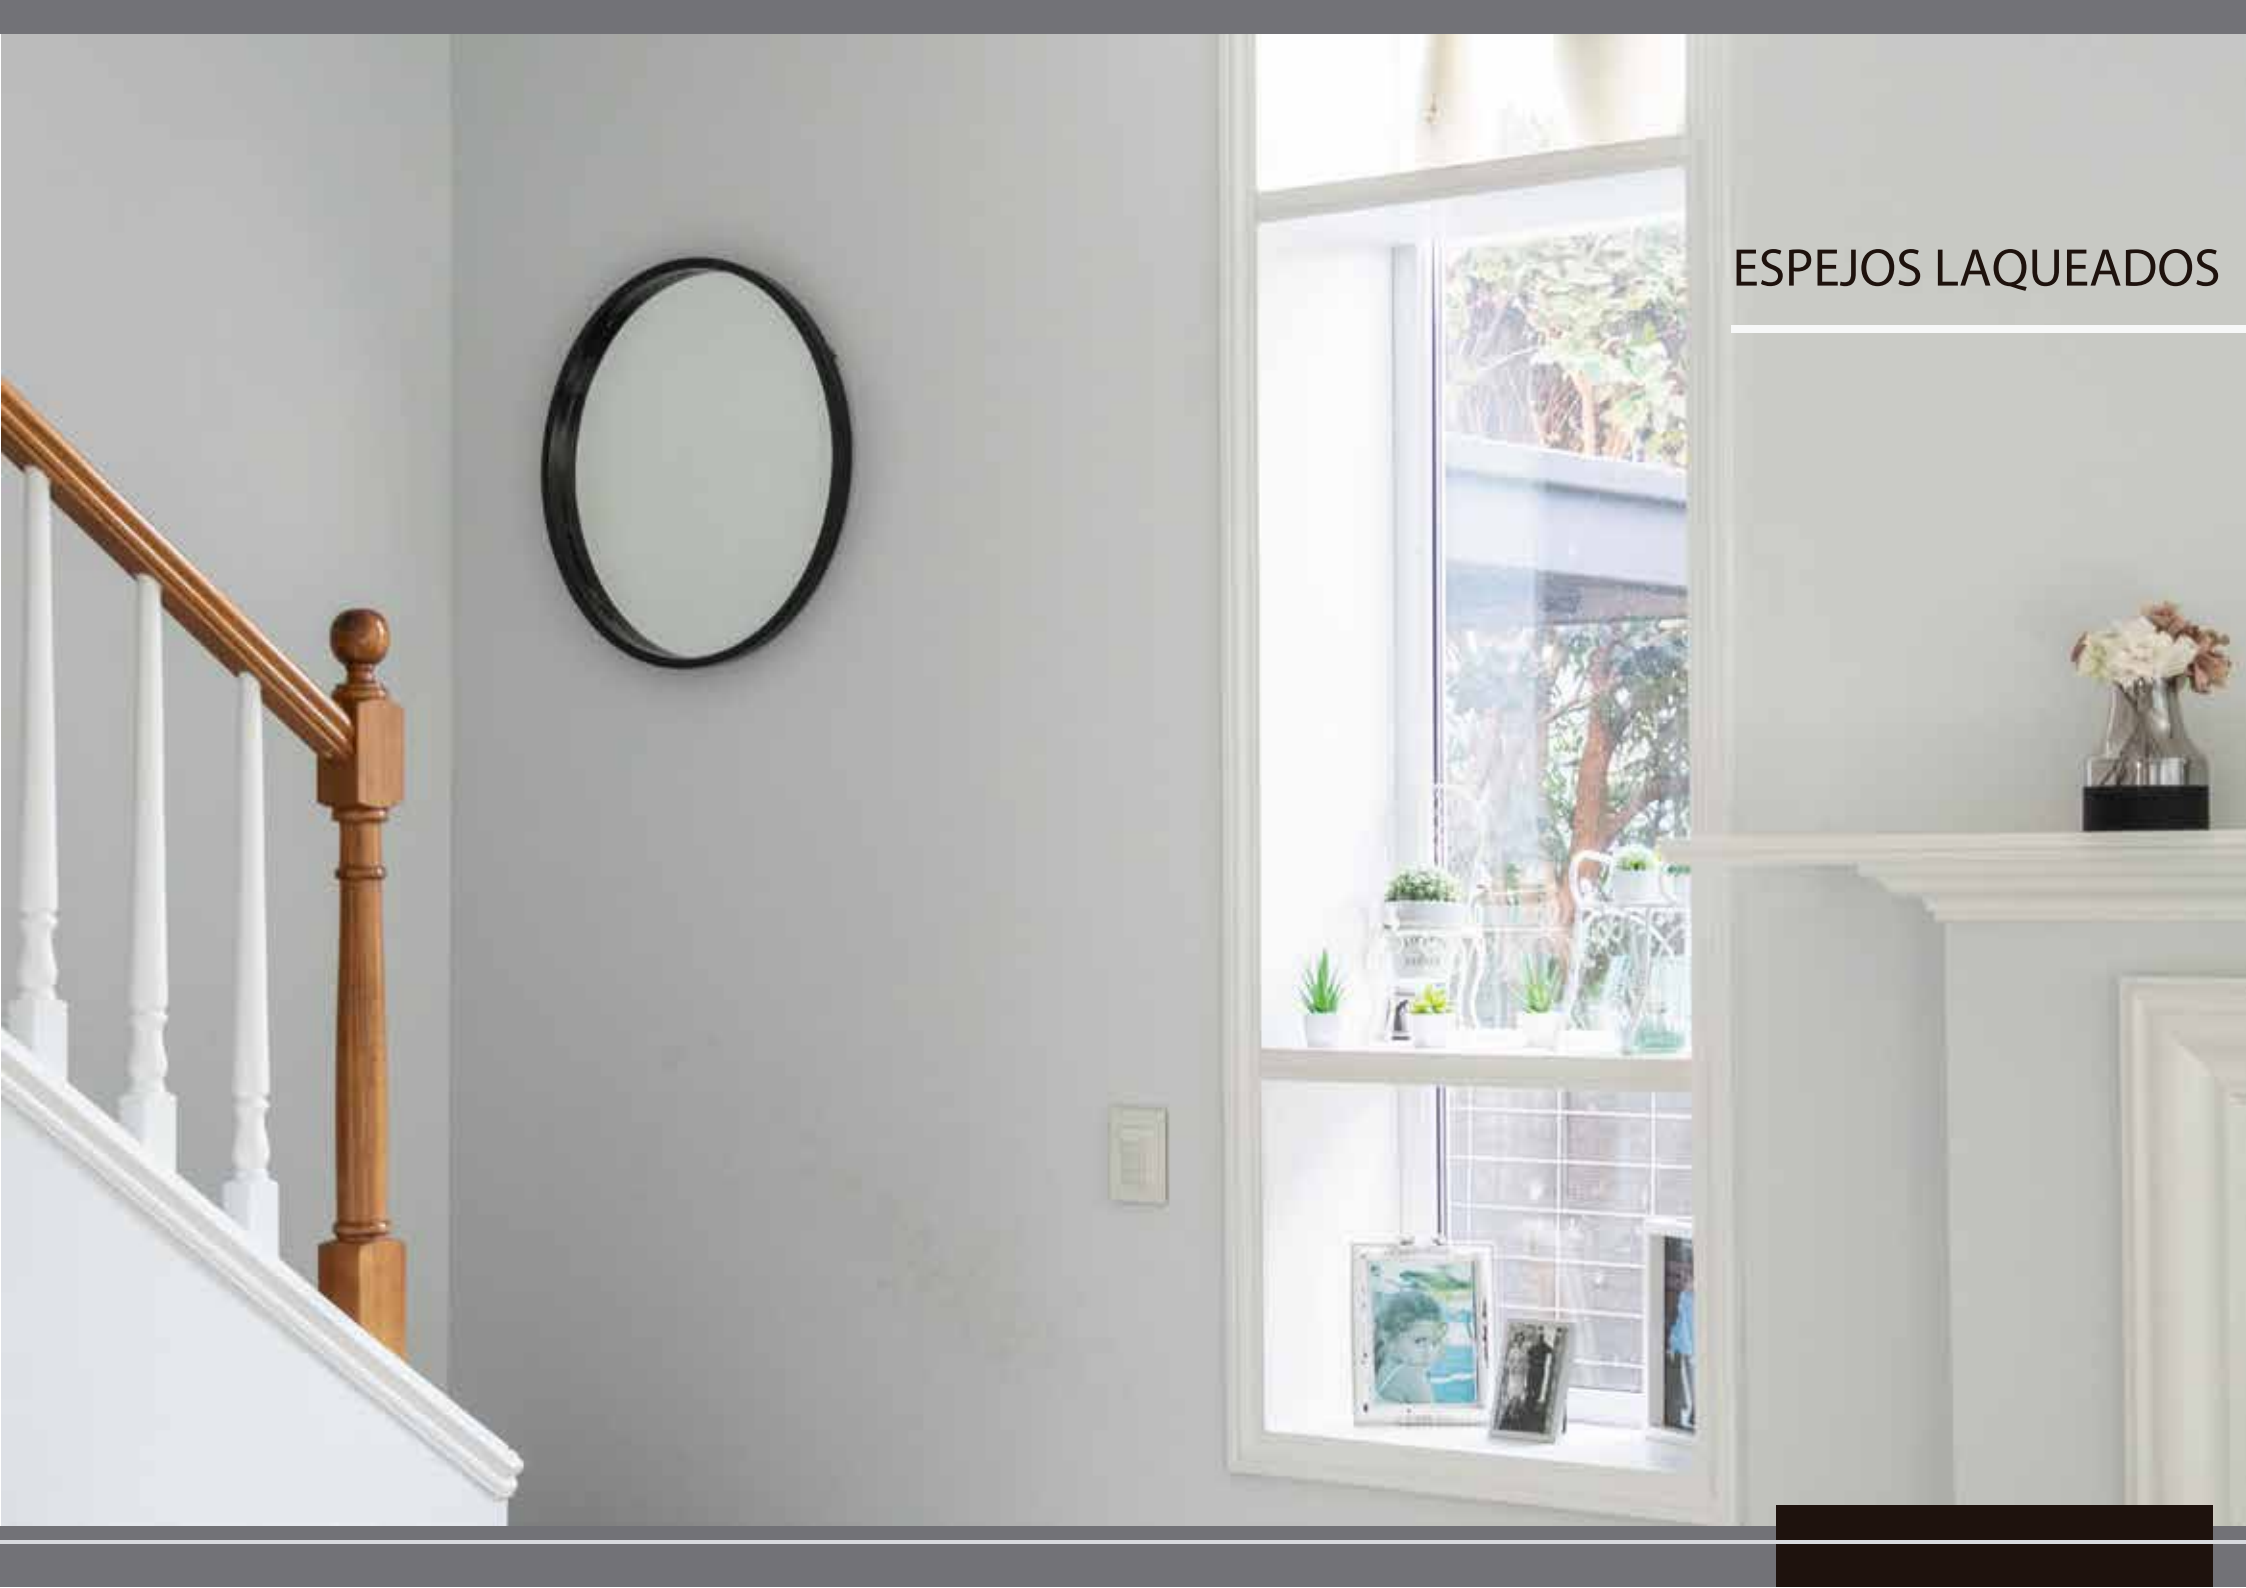

## ESPEJOS LAQUEADOS

---

Medidas: 59,5 cm ancho x 59,5 cm alto

ROUND

ESPEJO ROUND PLATA

ESPEJO ROUND BLANCO

# ROUND

Medidas: 59,5 cm ancho x 59,5 cm alto

ESPEJO ROUND ORO

ESPEJO ROUND BLACK

*Dale un estilo unico a tu hogar*

Medidas: 62 cm ancho x 76 cm alto